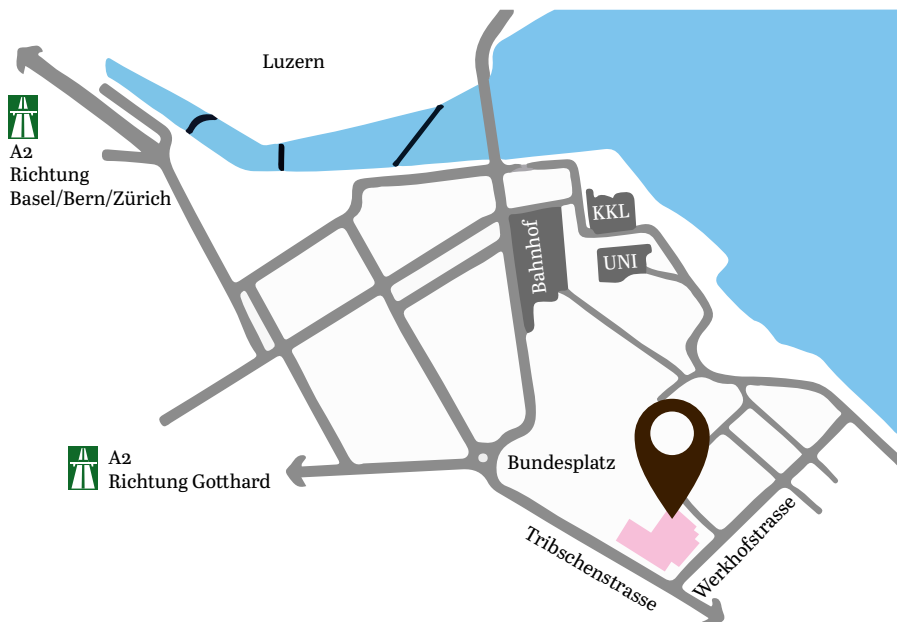

Anfahrts- und Lageplan für Besucher

AUTO

Wir sind mitten in Luzern. Komm darum am besten mit ÖV, denn wir haben keine Besucherparkplätze. Oder nutze die öffentlichen Parkplätze im Quartier (max. 2h) oder das Parkhaus beim Eiszentrum:

www.eiszentrum.ch/de/parkhaus (9 Min. Fussweg)

BUS AB BAHNHOF

Bus Nr. 6, 7 oder 8 in Richtung Matthof/Hirtenhof/Biregghof bis Haltestelle «Werkhofstrasse».

- 1 ANMELDUNG AM EMPFANG**
An der Werkhofstrasse 26,
Anmeldung über die Klingel.

- 2 EINGANG FACHGESCHÄFT**

- 3 ANMELDUNG AN DER ANLIEFERUNG**
An der Werkhofstrasse 20 hinter dem
Gebäude auf der linken Seite im Tunnel
befindet sich beim Rolltor eine Klingel.

- 4 ANMELDUNG AM PERSONALEINGANG**
Bitte rufe deine Kontaktperson an.
Sie wird dich abholen.

- 5 VELO/ROLLER ABSTELLPLATZ**