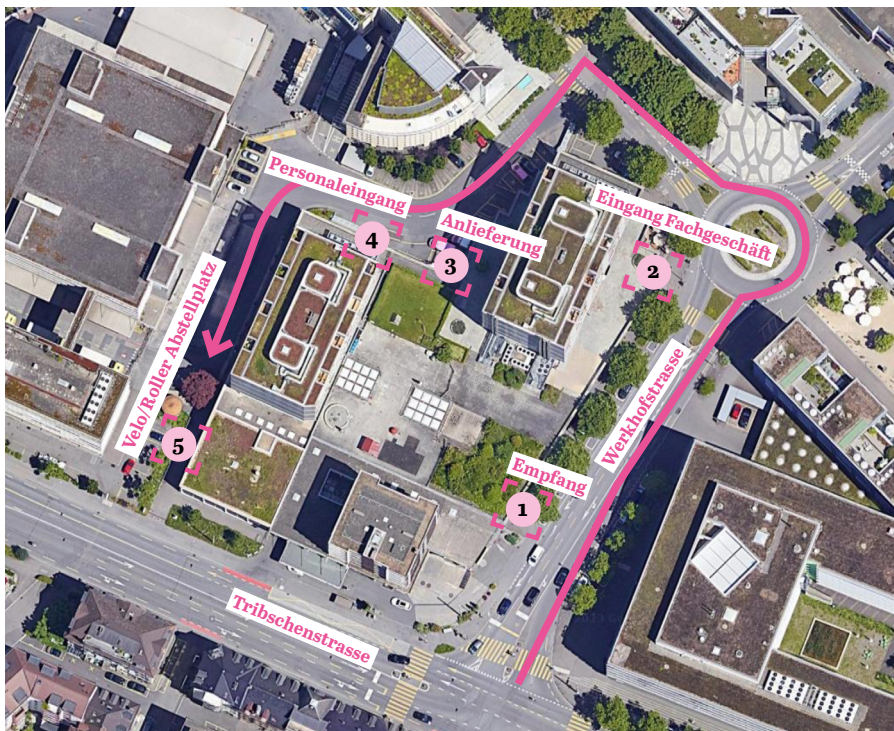

Anfahrts- und Lageplan für Besucher

AUTO

Wir sind mitten in Luzern. Komm darum am besten mit ÖV, denn wir haben keine Besucherparkplätze. Oder nutze die öffentlichen Parkplätze im Quartier (max. 2h) oder das Parkhaus beim Eiszentrum:

www.eiszentrum.ch/de/parkhaus (9 Min. Fussweg)

BUS AB BAHNHOF

Bus Nr. 6, 7 oder 8 in Richtung Matthof/Hirtenhof/Biregghof bis Haltestelle «Werkhofstrasse».

- 1 ANMELDUNG AM EMPFANG**
An der Werkhofstrasse 26,
Anmeldung über die Klingel.

- 2 EINGANG FACHGESCHÄFT**

- 3 ANMELDUNG AN DER ANLIEFERUNG**
An der Werkhofstrasse 20 hinter dem
Gebäude auf der linken Seite im Tunnel
befindet sich beim Rolltor eine Klingel.

- 4 ANMELDUNG AM PERSONALEINGANG**
Bitte rufe deine Kontaktperson an.
Sie wird dich abholen.

- 5 VELO/ROLLER ABSTELLPLATZ**