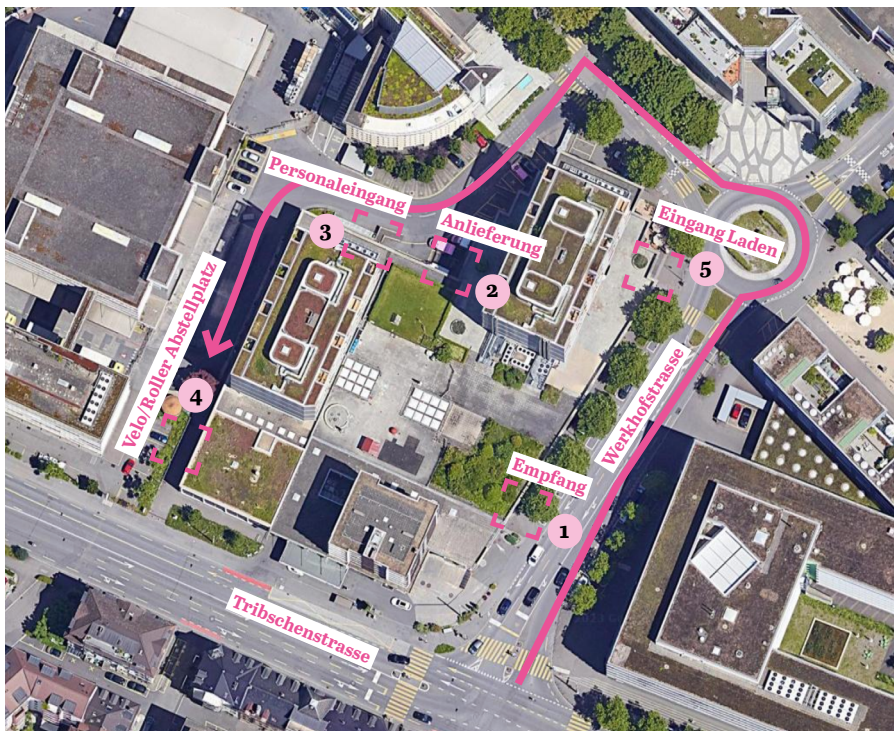

## Anfahrts- und Lageplan für Besucher

### AUTO

Unser Produktionsstandort mitten in der Stadt Luzern verfügt über keine Besucherparkplätze. Gerne verweisen wir auf die Kurzzeitparkplätze am Strassenrand, welche zahlreich vorhanden sind. Für längeres Parkieren empfehlen wir die Parkhäuser bei der CSS, der SUVA, Parking Aufschütte (ca. 5 Minuten Gehweg) oder Eisfeld (ca. 8 Minuten Gehweg).

- 3 ANMELDUNG AN DER ANLIEFERUNG**  
An der Werkhofstrasse 20 hinter dem Gebäude auf der linken Seite im Tunnel befindet sich beim Rolltor eine Klingel.

- 4 ANMELDUNG AM PERSONALEINGANG**  
Bitte rufe deine Kontaktperson an. Sie wird dich abholen.

- 5 VELO/ROLLER ABSTELLPLATZ**