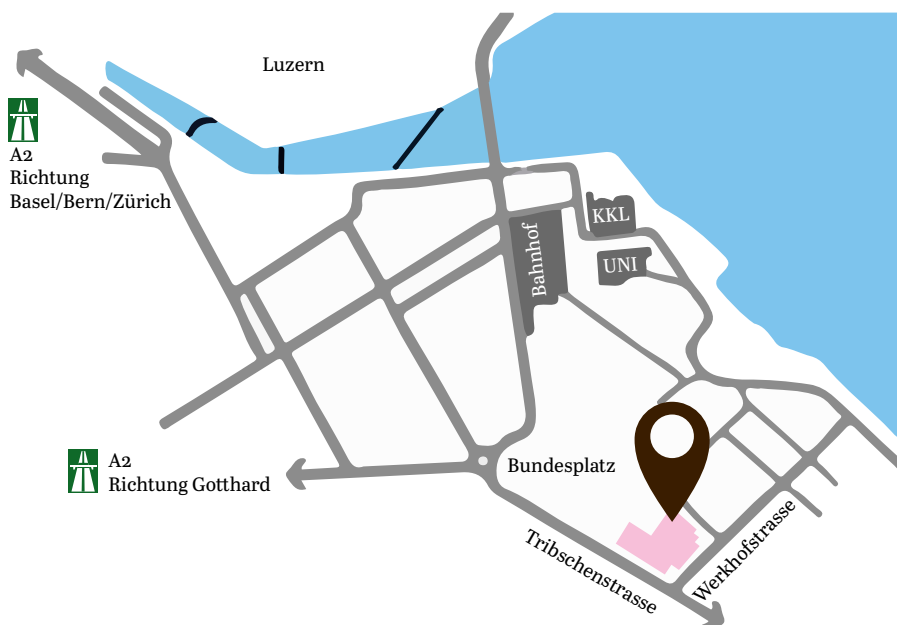

## Anfahrts- und Lageplan für Besucher

### AUTO

Unser Produktionsstandort mitten in der Stadt Luzern verfügt über keine Besucherparkplätze. Gerne verweisen wir auf die Kurzzeitparkplätze am Strassenrand, welche zahlreich vorhanden sind. Für längeres Parkieren empfehlen wir die Parkhäuser bei der CSS, der SUVA, Parking Aufschütte (ca. 5 Minuten Gehweg) oder Eisfeld (ca. 8 Minuten Gehweg).

### BUS AB BAHNHOF

Bus Nr. 6, 7 oder 8 in Richtung Matthof/Hirtenhof/Biregg Hof bis Haltestelle «Werkhofstrasse».

- 1 ANMELDUNG AM EMPFANG**  
An der Werkhofstrasse 26, Anmeldung über die Klingel.

- 2 EINGANG FACHGESCHÄFT**

- 5 VELO/ROLLER ABSTELLPLATZ**